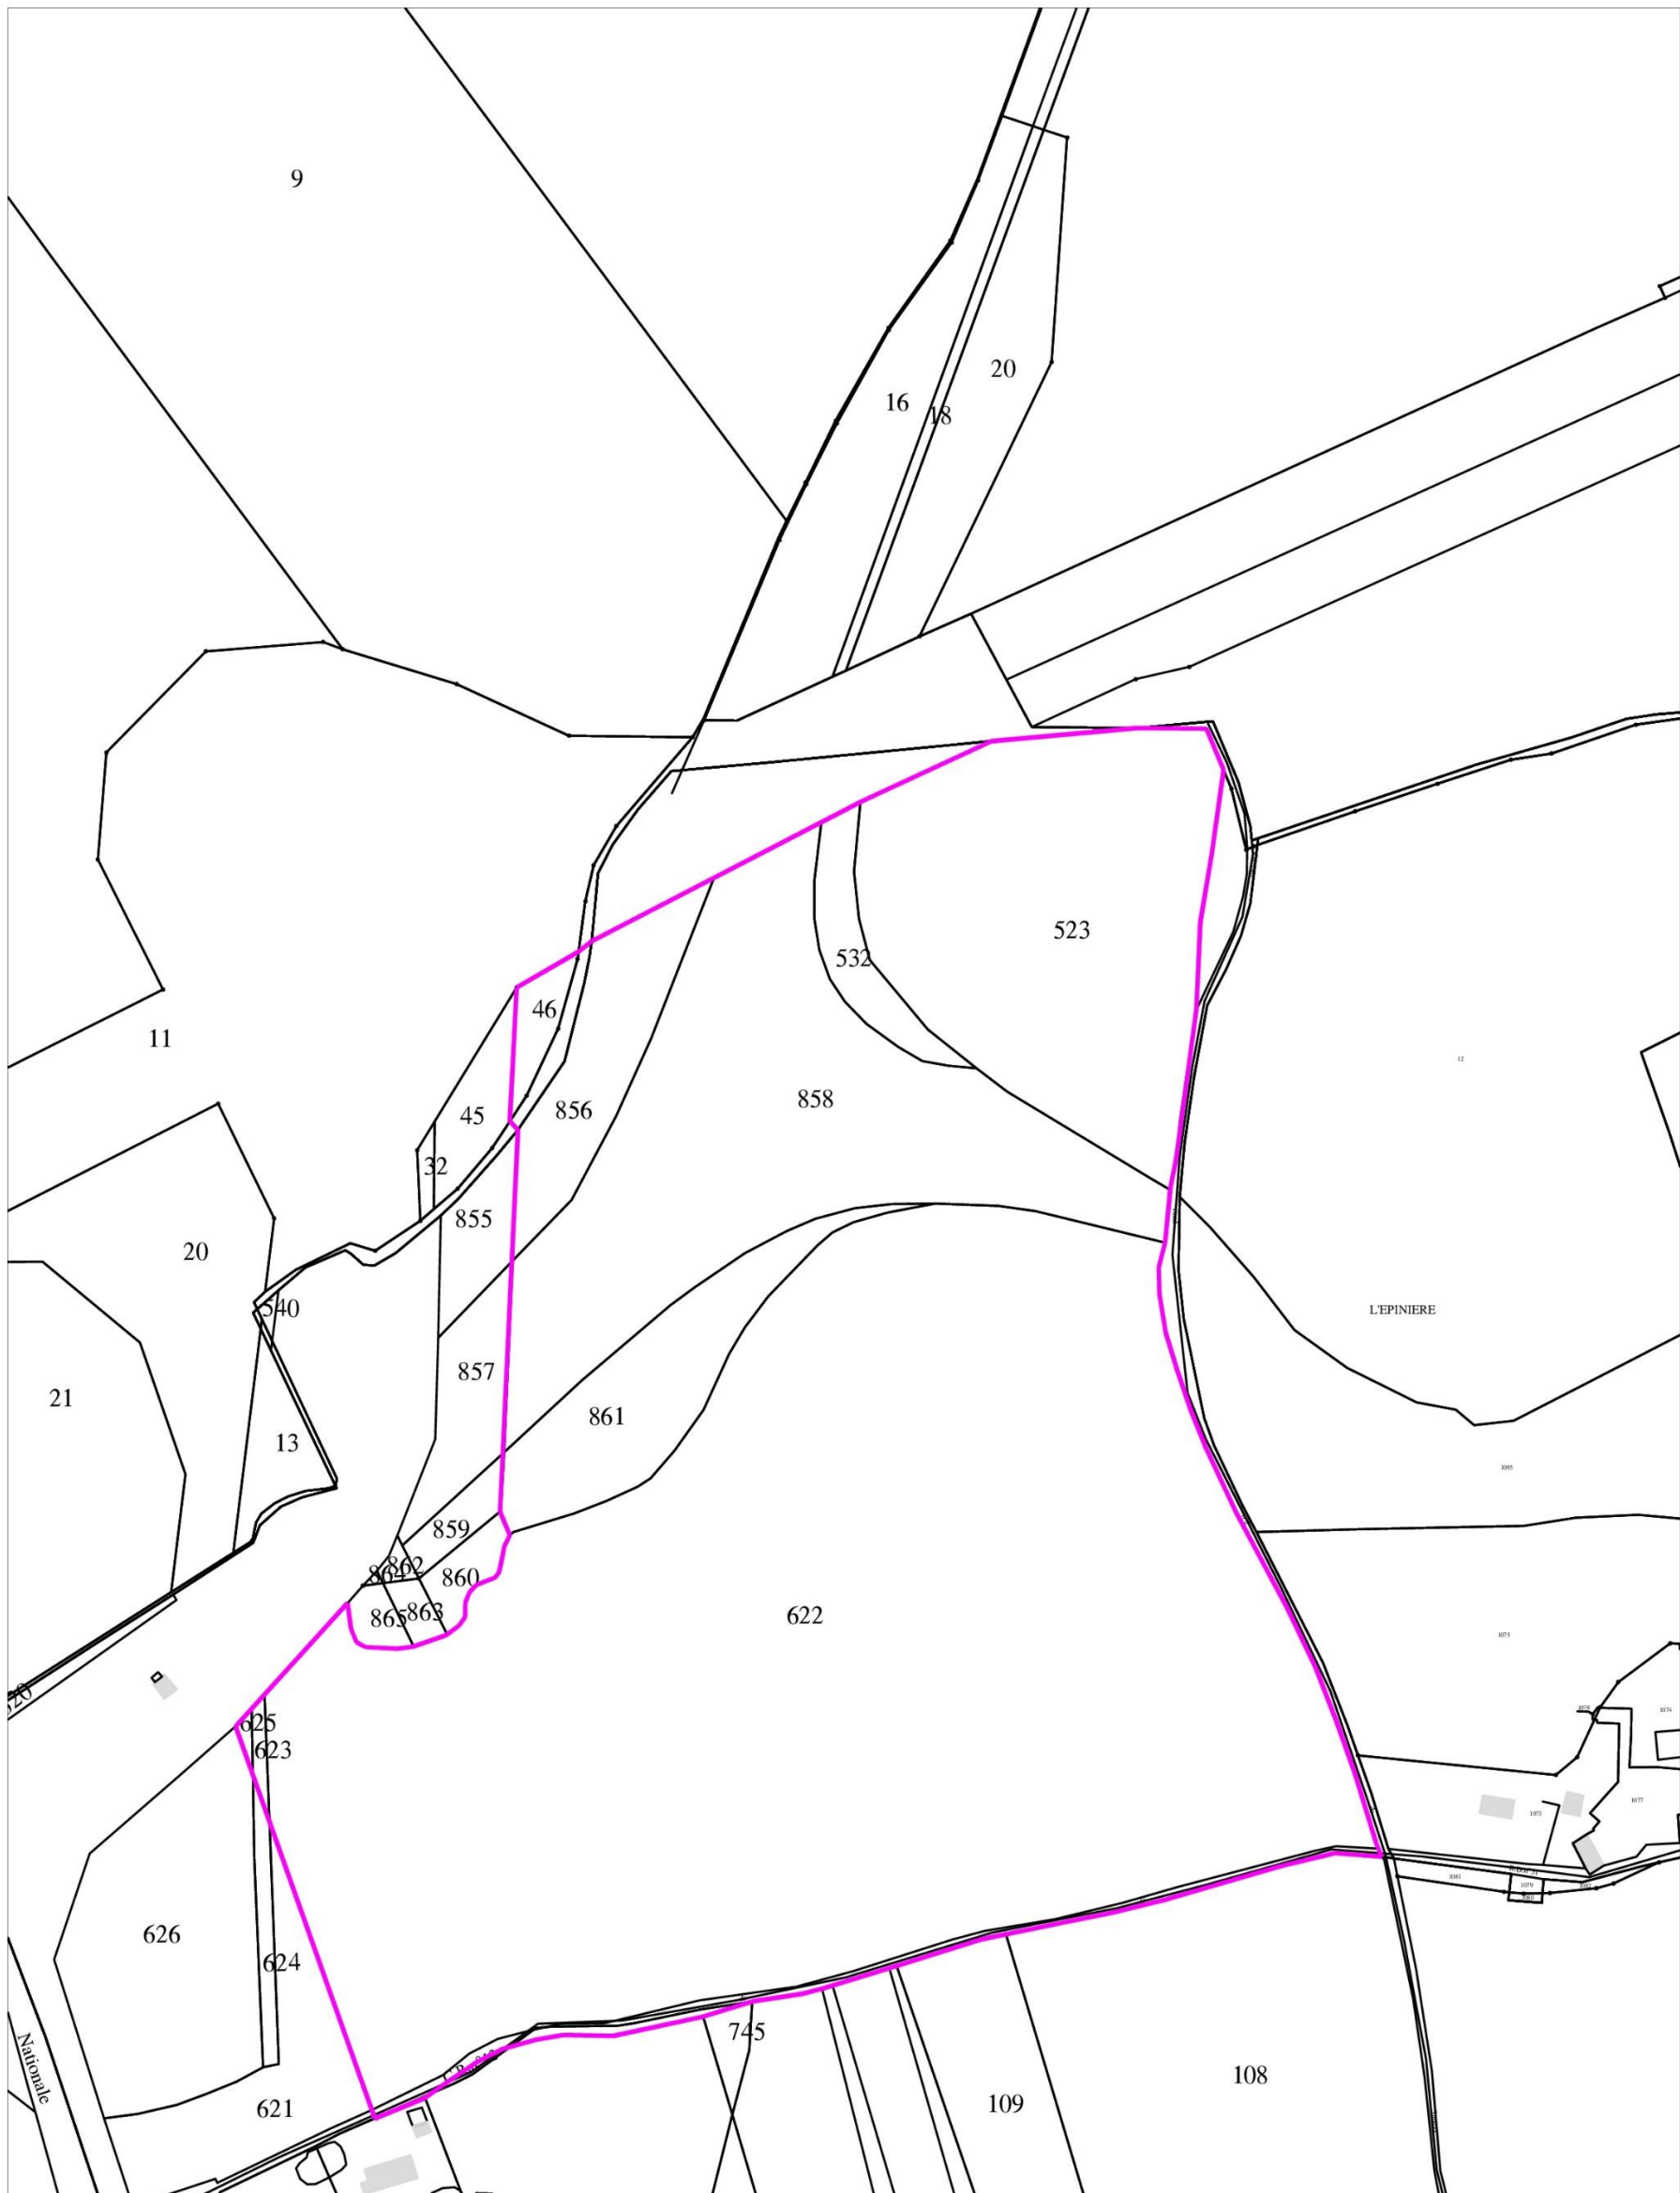

DOSSIER DE CREATION DE ZAC 2 « EXTENSION PORTE DE TOURAINNE

PIECE N°2 : PLAN DE DELIMITATION

ZAC créée par délibération du Conseil Communautaire du

La Présidente

PLAN DE DELIMITATION

 Périmètre de ZAC de l'extension du PA
Porte de Touraine 2 = 20,4 ha