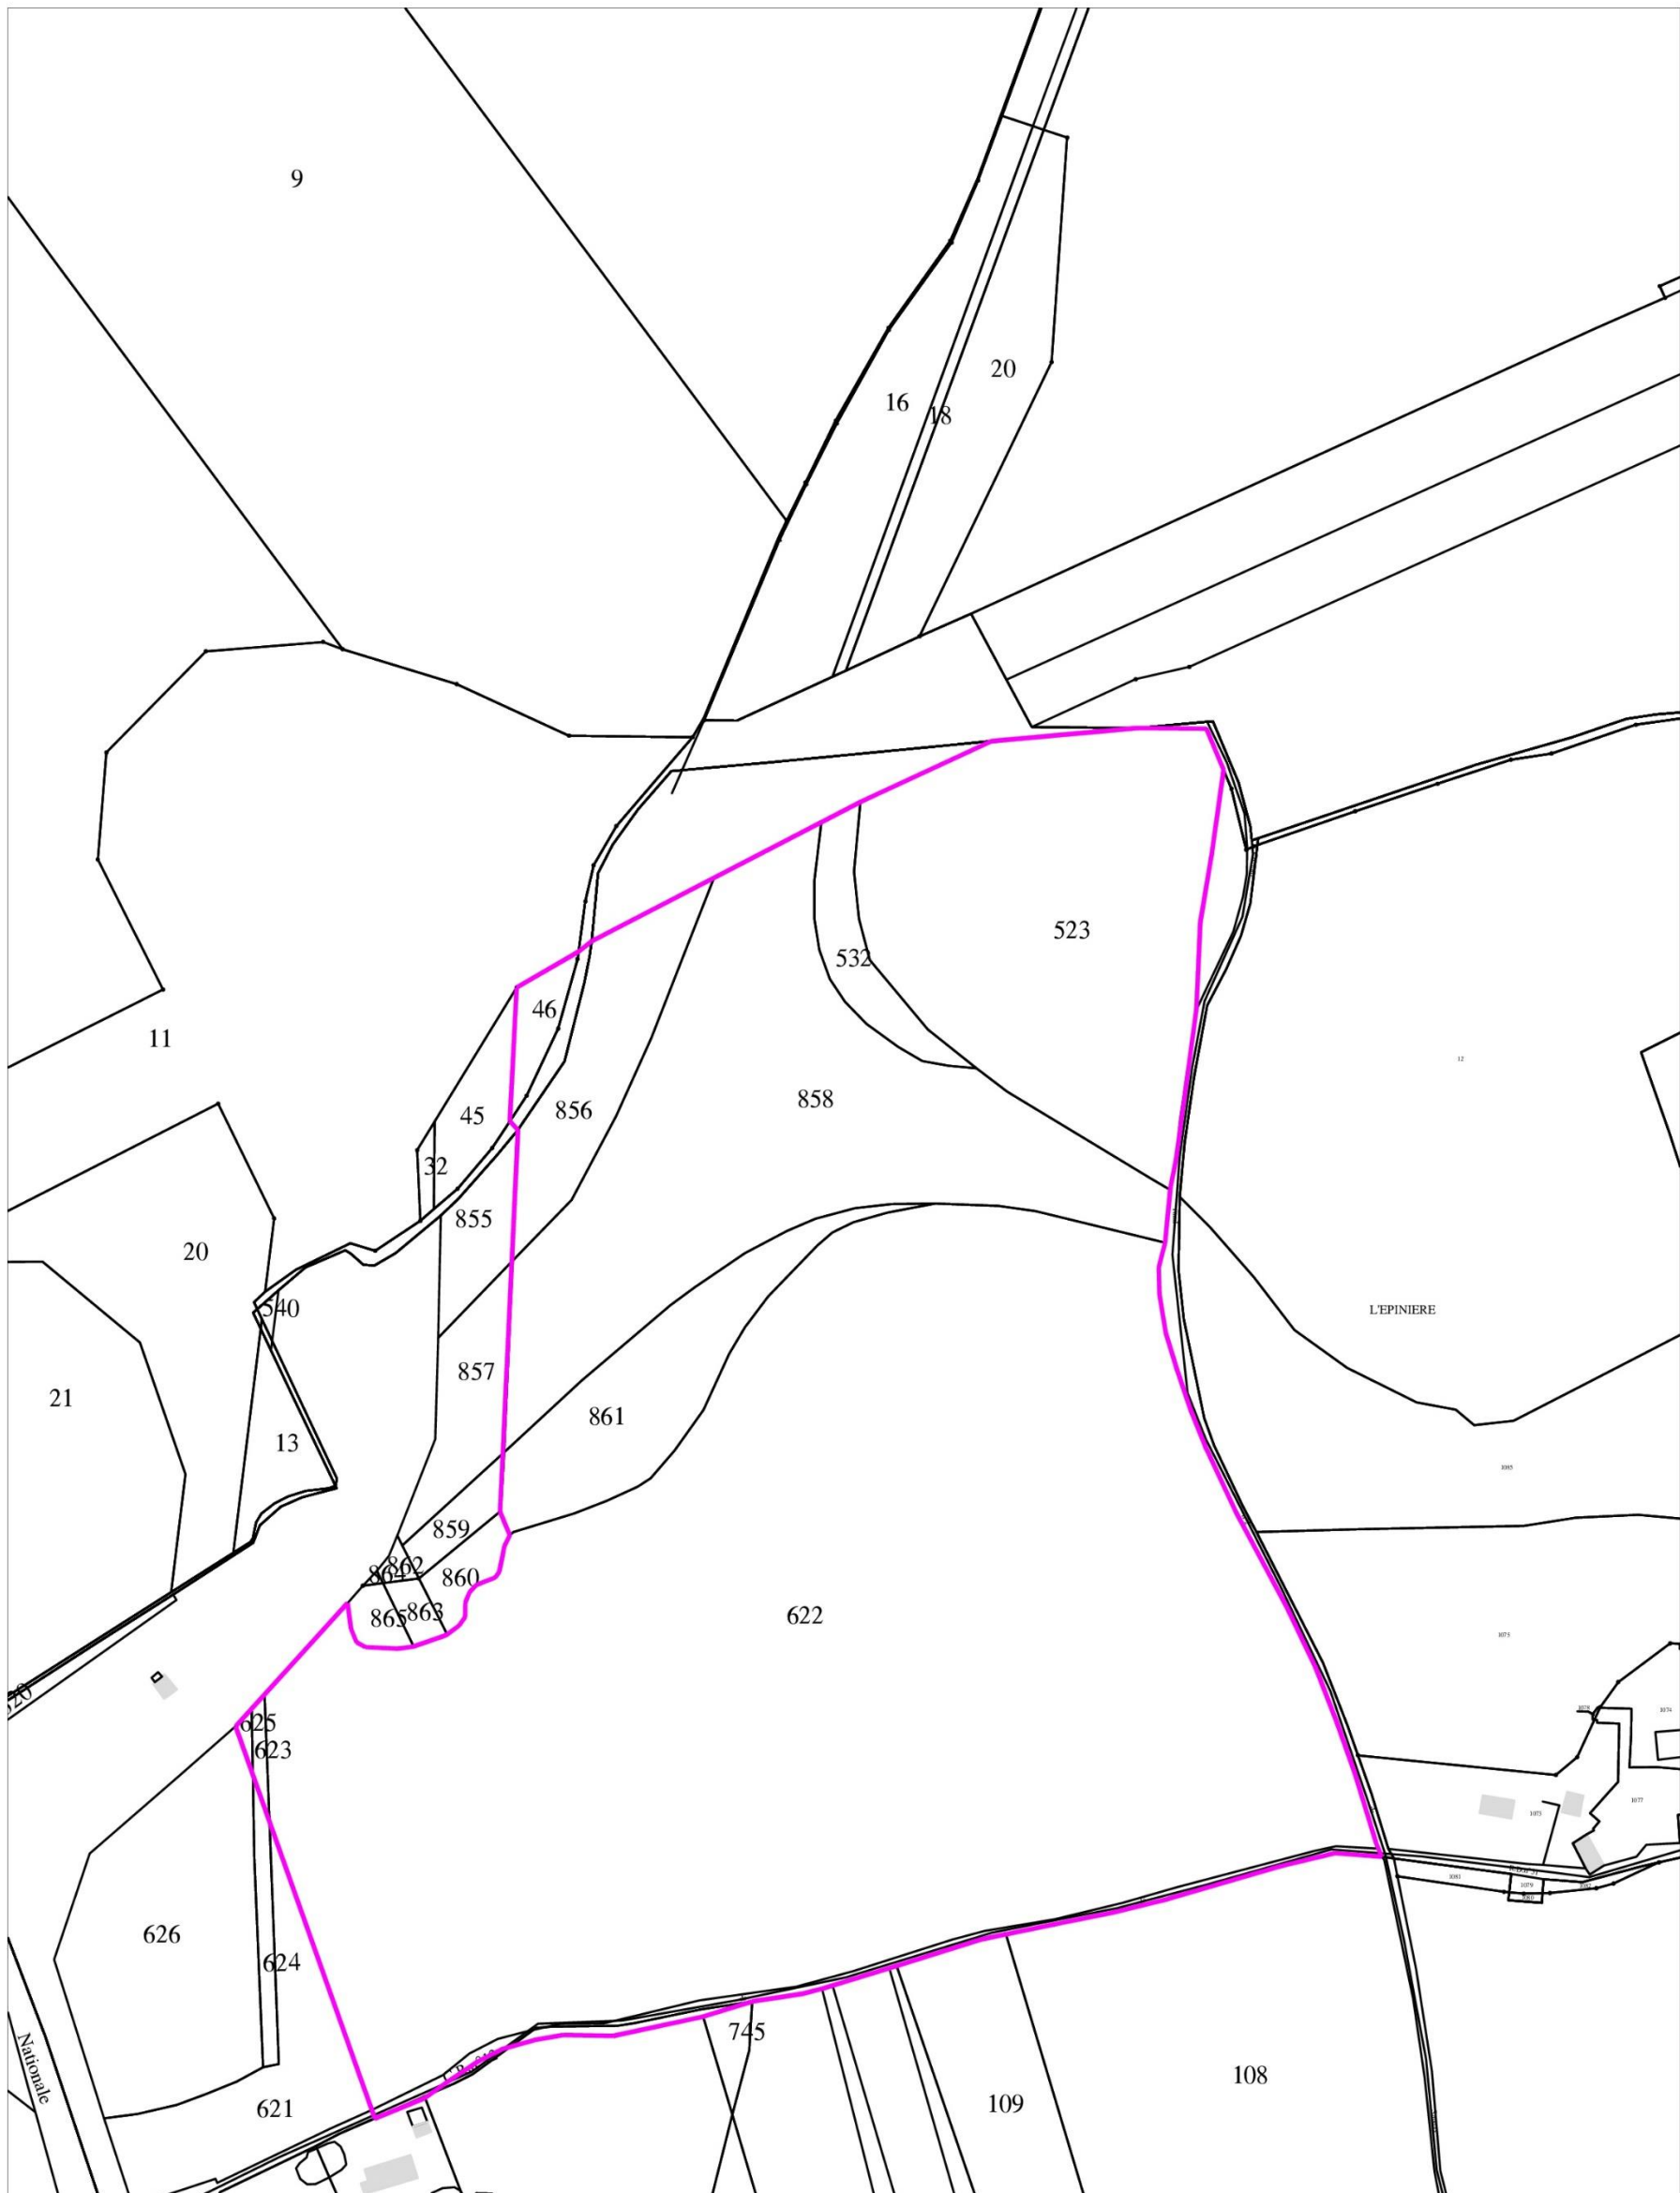

DOSSIER DE CREATION DE ZAC 2 « EXTENSION PORTE DE TOURAINNE

PIECE N°2 : PLAN DE DELIMITATION

ZAC créée par délibération du Conseil Communautaire du

La Présidente

PLAN DE DELIMITATION

□ Périmètre de ZAC de l'extension du PA
Porte de Touraine 2 = 20,4 ha