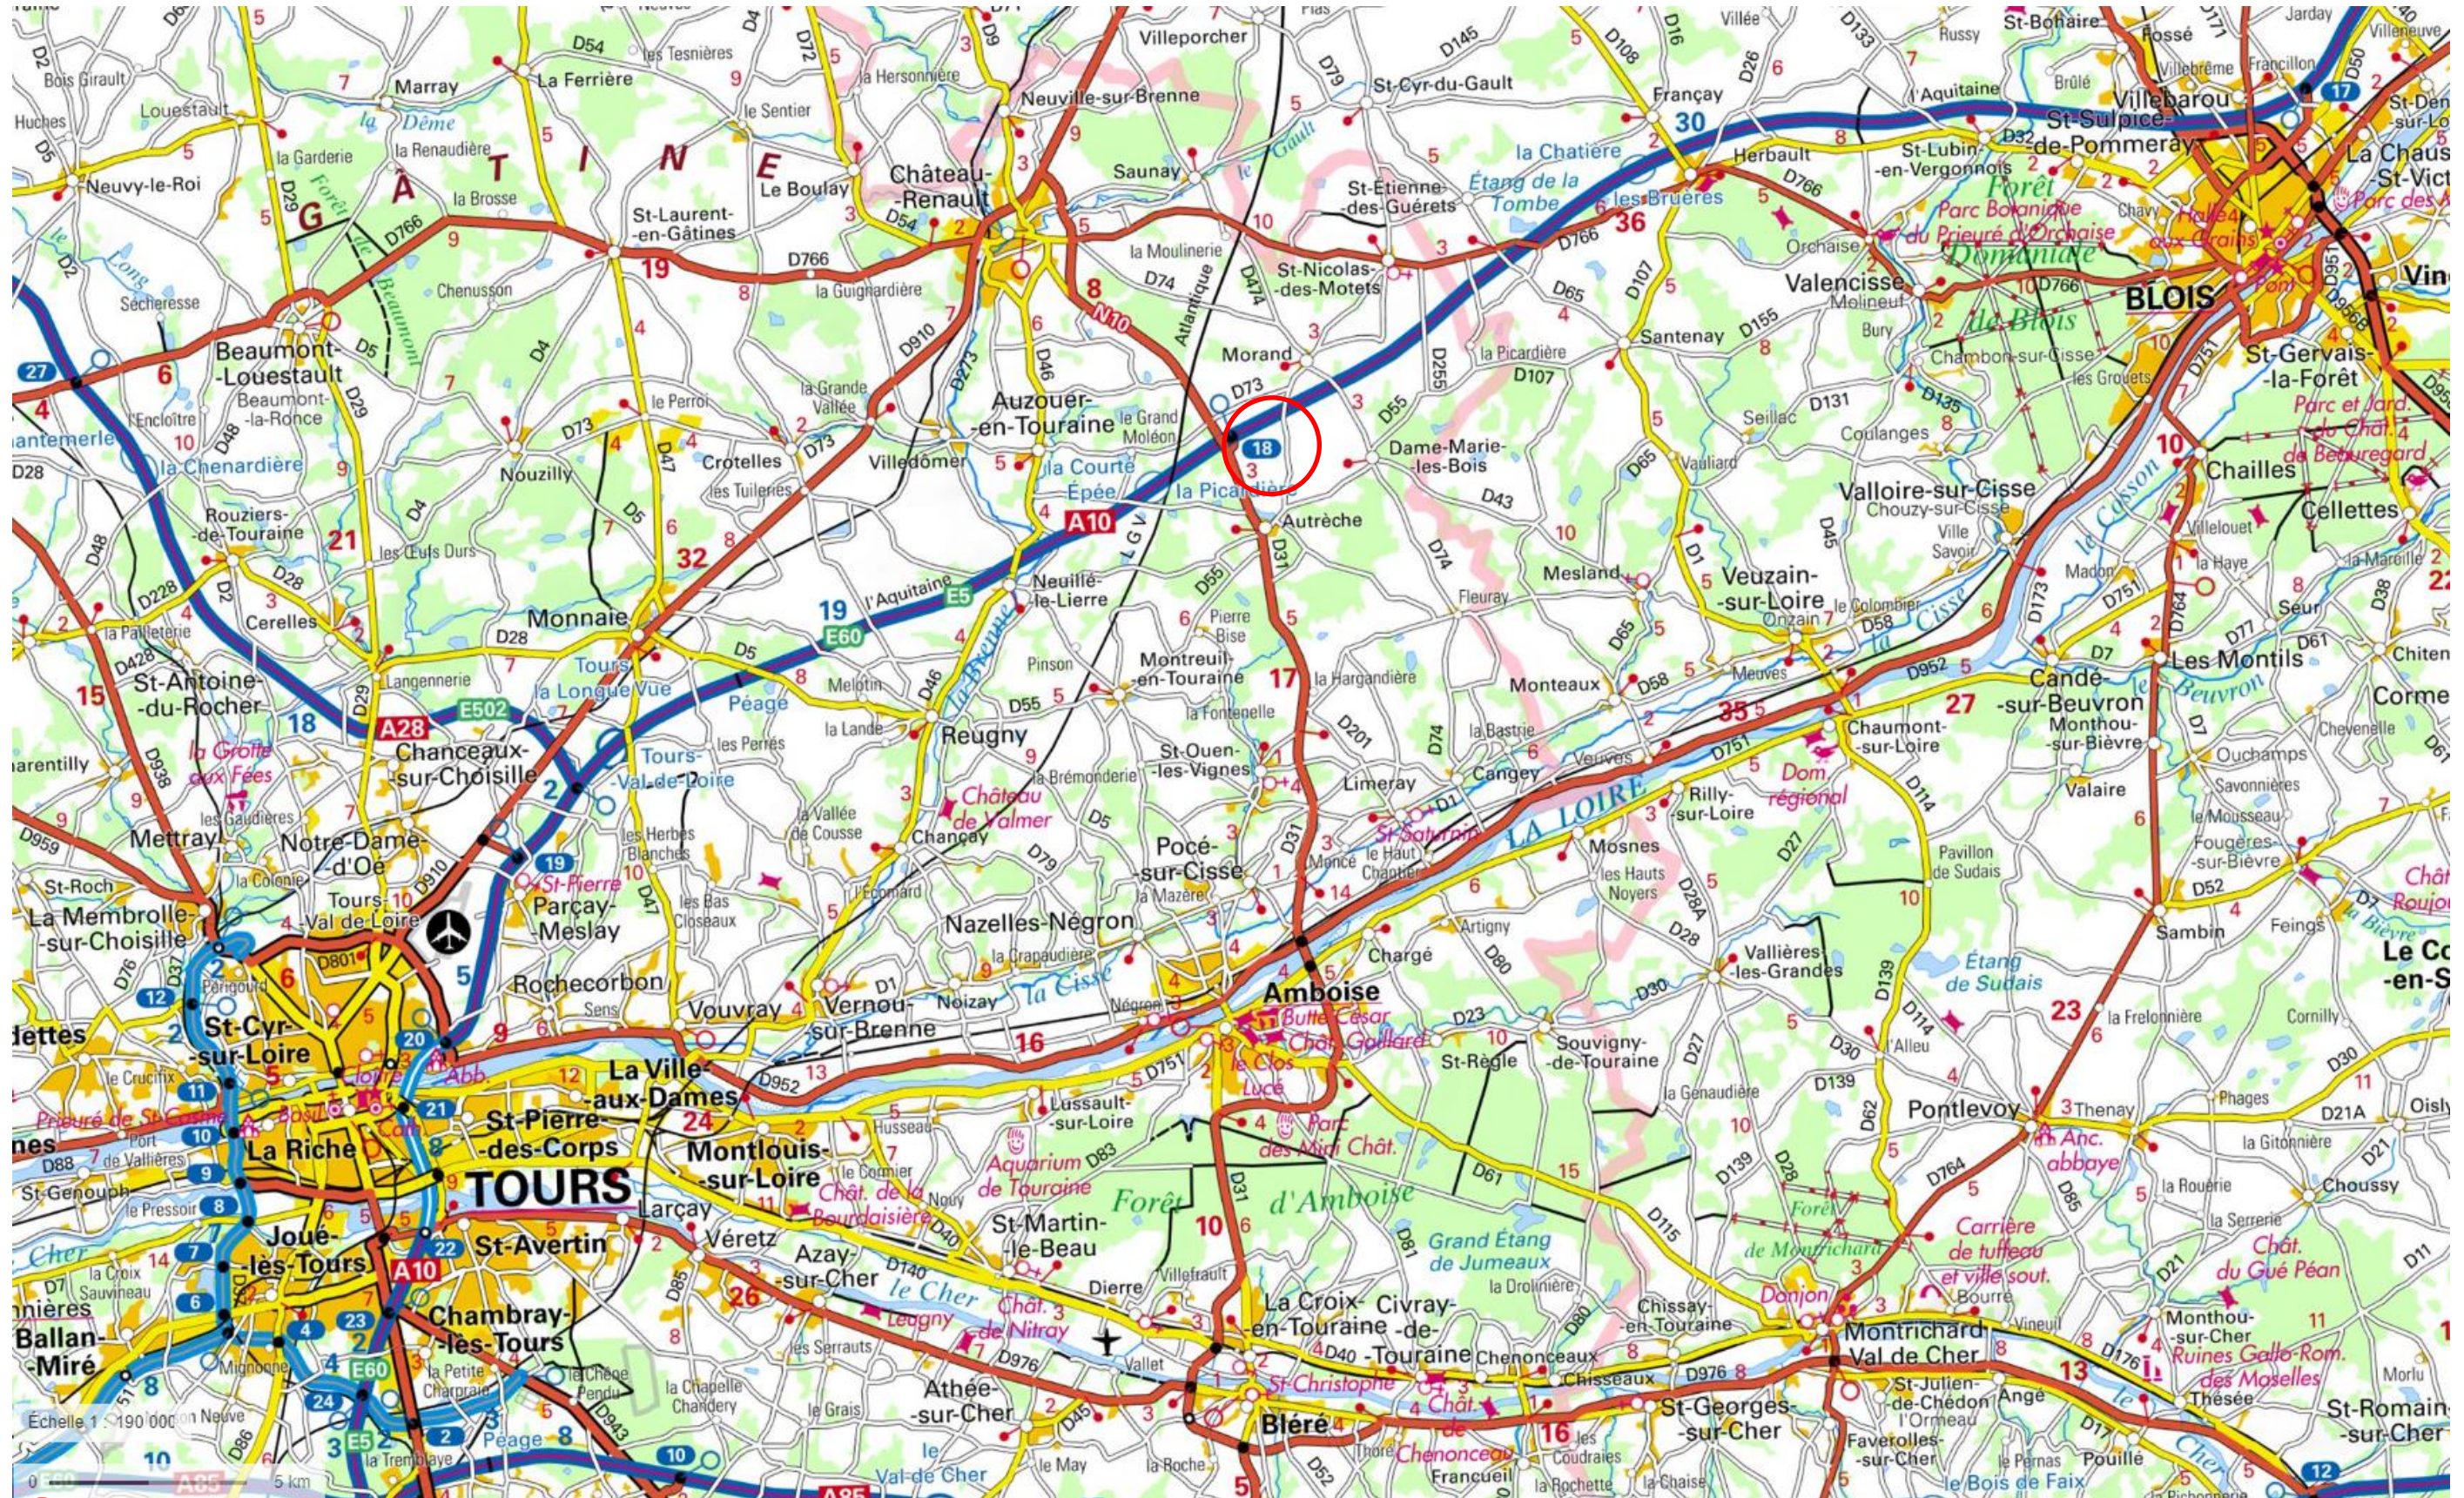

# DOSSIER DE CREATION DE ZAC 2 « EXTENSION PORTE DE TOURAINE

## PIECE N°1 : PLAN DE SITUATION

ZAC créée par délibération du Conseil Communautaire du

La Présidente

# PLAN DE SITUATION

 Situation de la ZAC

Source : Géoportail-IGN - Conception : Siam Conseils